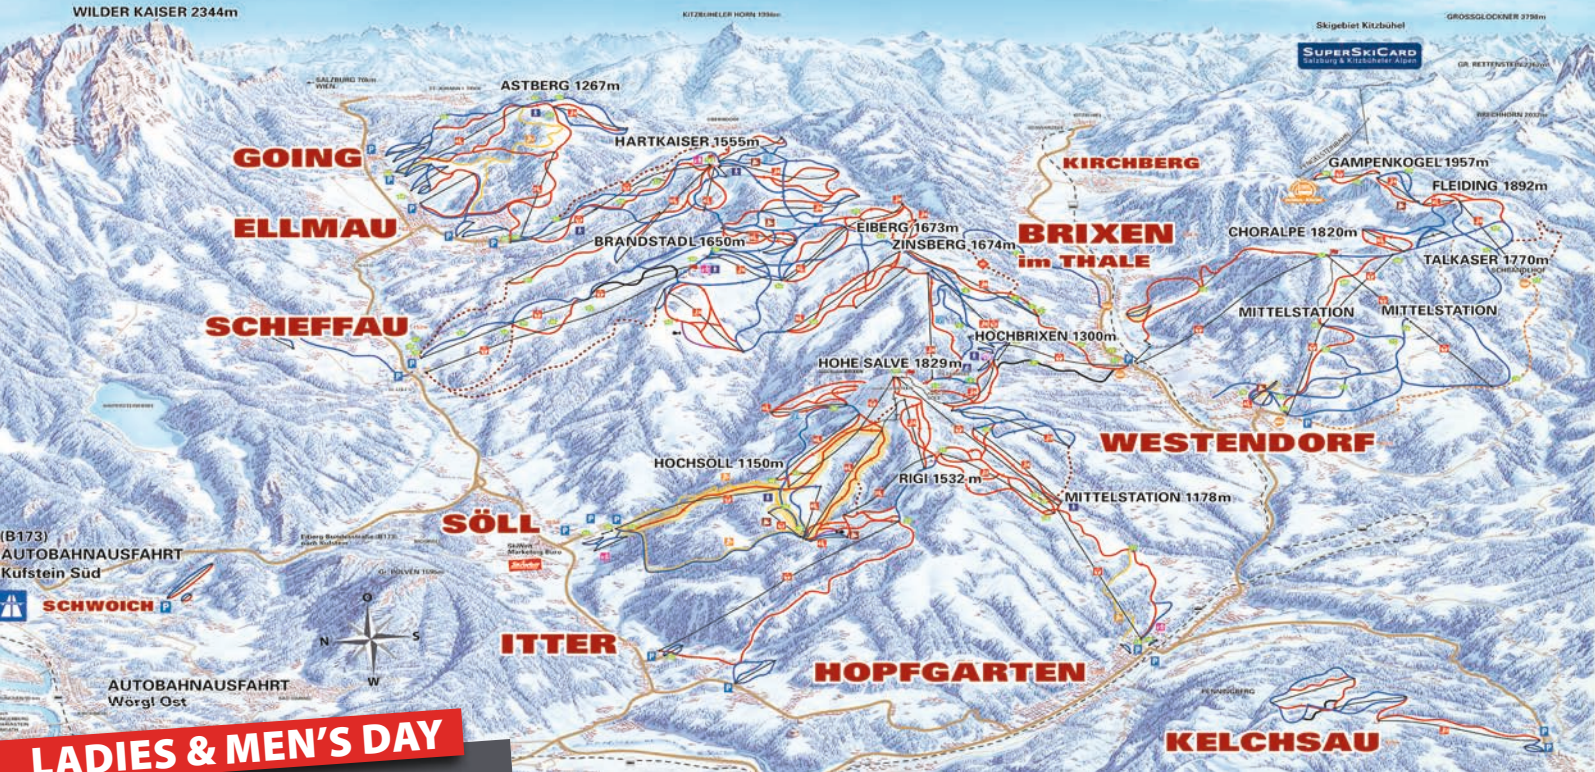

Alle Preise inkl. MwSt.

90 BAHNEN UND LIFTE 284 KM PISTENPASS 81 URIGE HÜTTEN

www.skiwelt.at

LADIES & MEN'S DAY

Ab 7. Jänner fahren **jeden Dienstag** alle Männer & **jeden Mittwoch** alle Damen bei Tages- oder Teiltageskarten zum Jugendtarif. (Preisersparnis von jeweils 12,00 EUR)