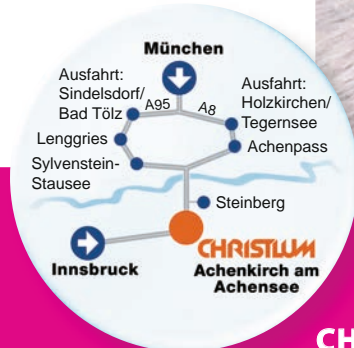

Expert

SKI:

Ausgereiftes Kurvenfahren bei unterschiedlich hohen Anforderungen

BOARD:

Sicheres Bewältigen von jedem Gelände

CHRISTLUM

Echt verführerisch.

DinoJet
Tellerlift für Kinder

Pistenspass für Groß & Klein! In der herrlichen Bergwelt der Christlum finden Sie bestens präparierte Pisten und breite Abfahrten so weit das Auge reicht.

CHRISTL FUNPARK, der Freizeitpark für alle Skifahrer & Snowboarder, die mehr als nur die Piste runter wedeln wollen. Auch unsere Kleinsten kommen beim **DinoJet** voll auf ihre Kosten. Beim Tellerlift für Kinder erlernen sie das Skifahren mit Spaß und können das Liftfahren spielend üben.